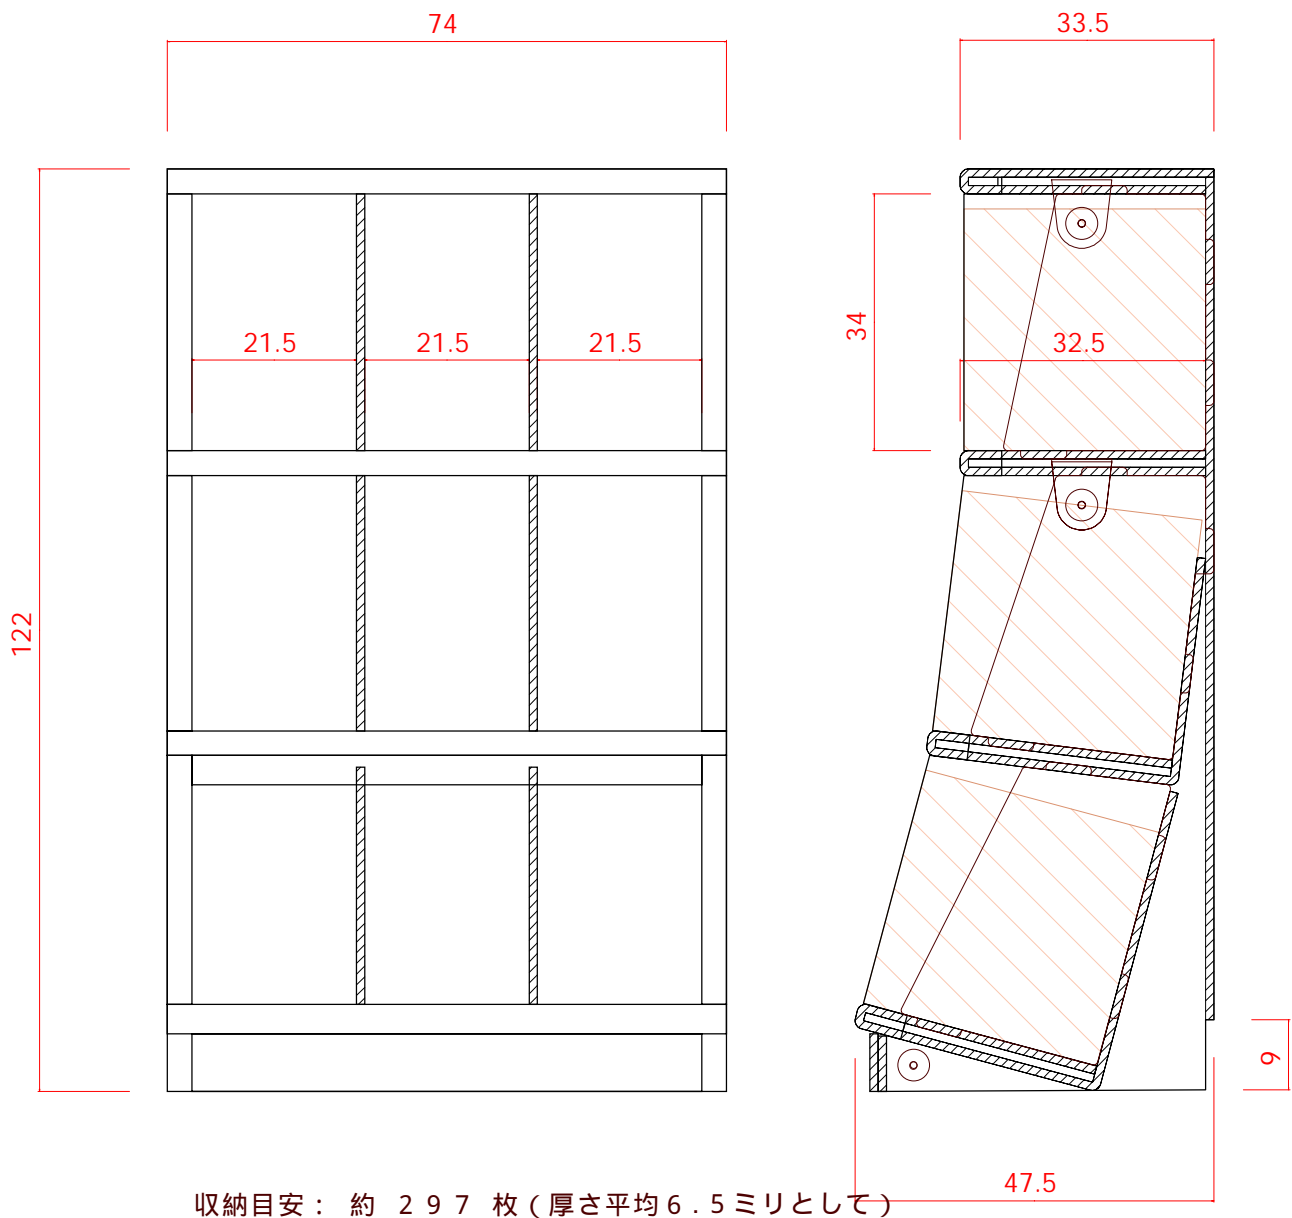

● LPラック " analog-3n "

\$analog3.dxf / 2007.3.26~

収納目安：約 297 枚（厚さ平均 6.5 ミリとして）